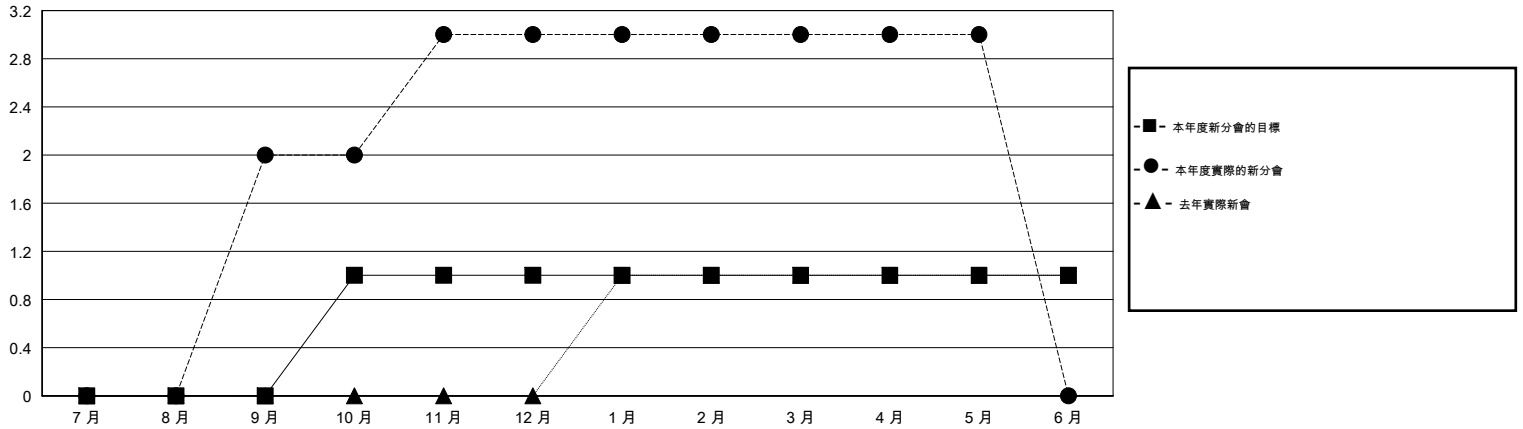

MONTHLY MEMBERSHIP PROGRESS REPORT

District 300 G1

Results as of: 5/31/2017

GMT: PEI-JEN CHEN

地點 REP OF CHINA

GMT憲章區

分會				位會員@每位須繳			
成果 2016-2017				成果 2016-2017			
季	新分會目標	新會	會員流失的分會	季	新會員淨增長目標 (不含復籍或轉會)	實際新會員增長數 (不含復籍或轉會)	實際退會會員 (包括轉會)
7月/8月/9月	0	2	2	7月/8月/9月	130	306	86
10月/11月/12月	1	1	0	10月/11月/12月	45	77	52
1月/2月/3月	0	0	0	1月/2月/3月	20	156	43
4月/5月/6月	0	0	0	4月/5月/6月	-5	2	6

目標與實際新會累積