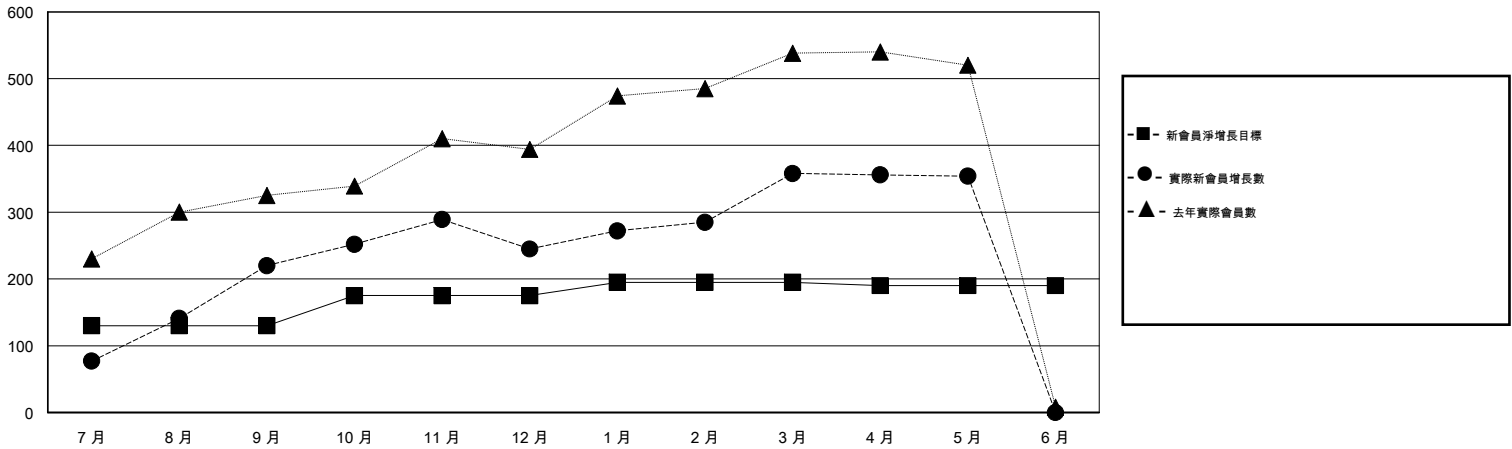

目標和實際會員累積

已取消的分會: 2	63 CLUBS OF 70 增添1位或以上的新會員	性別分佈
放棄的會員	點擊這裡取得累計會員數據	男 2,035 (68.43%)
過世 13		女 939 (31.57%)
分會已取消 0		總計家庭單位會員數 870
其他 174		支付減半會費的家庭會員 482
總計 187